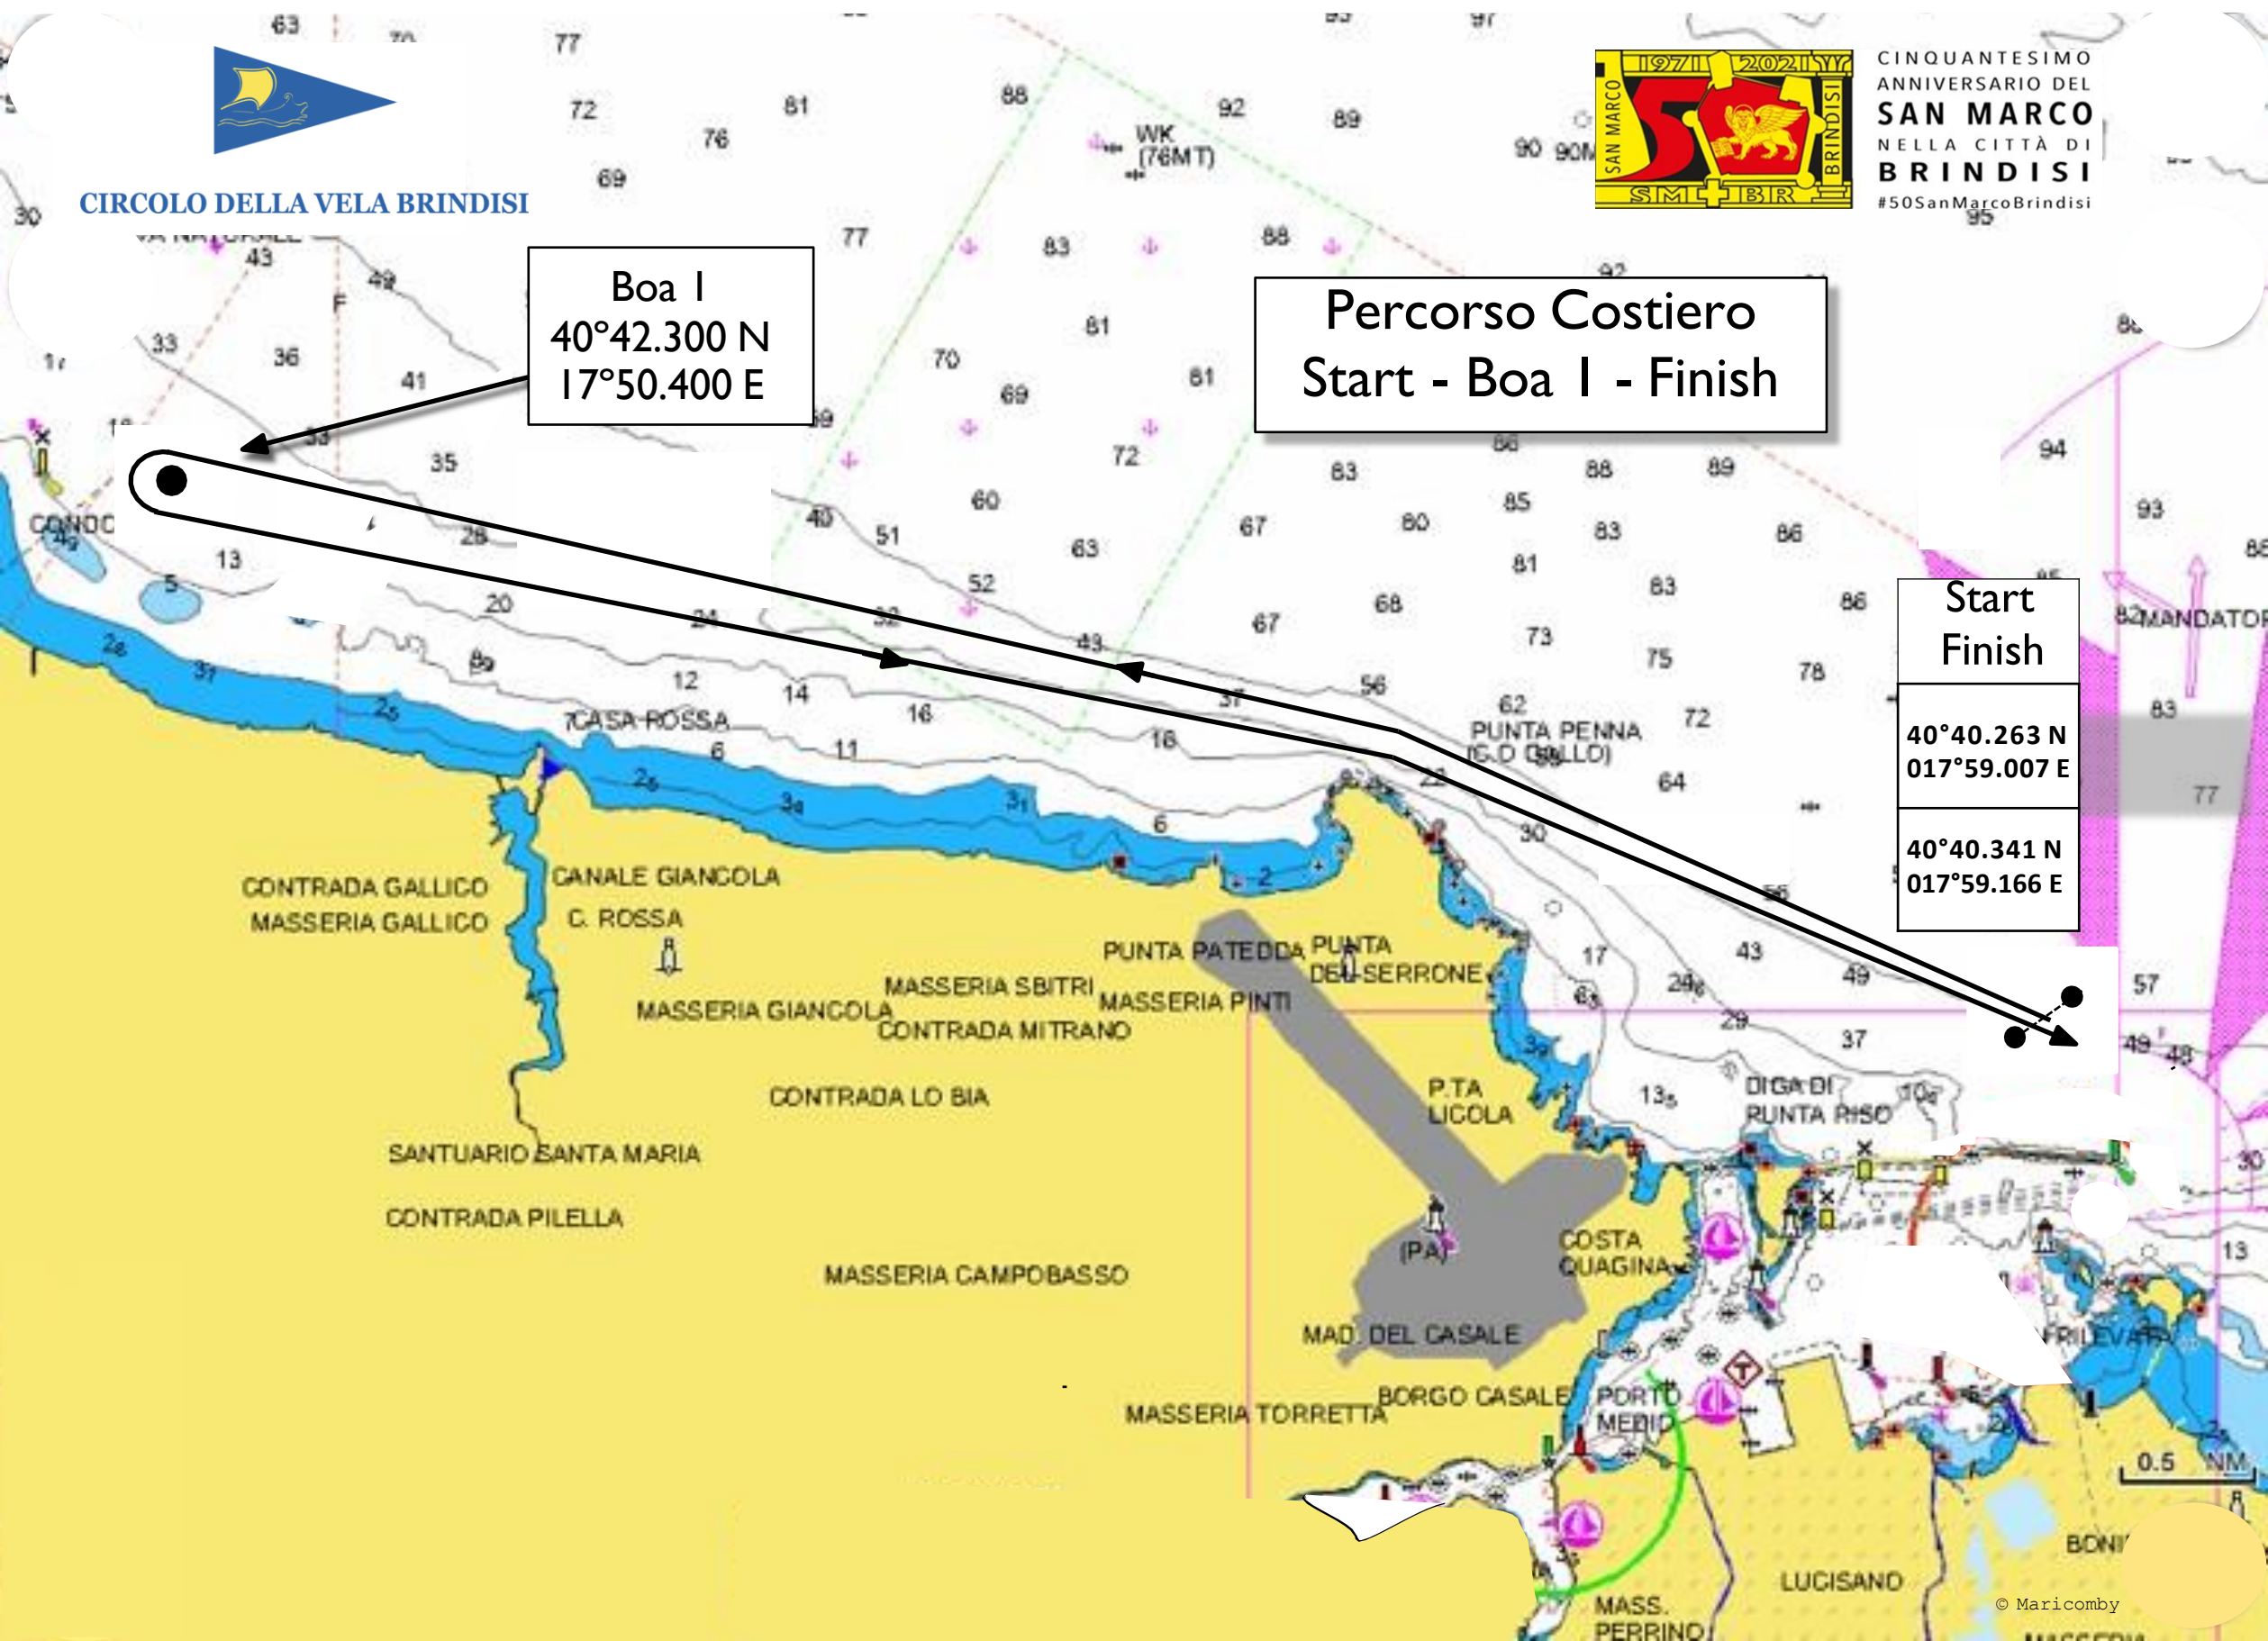

CIRCOLO DELLA VELA BRINDISI

CINQUANTESIMO
ANNIVERSARIO DEL
SAN MARCO
NELLA CITTÀ DI
BRINDISI
#50SanMarcoBrindisi

Boa I
40°42.300 N
17°50.400 E

Percorso Costiero
Start - Boa I - Finish

Start
Finish

| |
|--------------|
| 40°40.263 N |
| 017°59.007 E |
| 40°40.341 N |
| 017°59.166 E |

0.5 NM